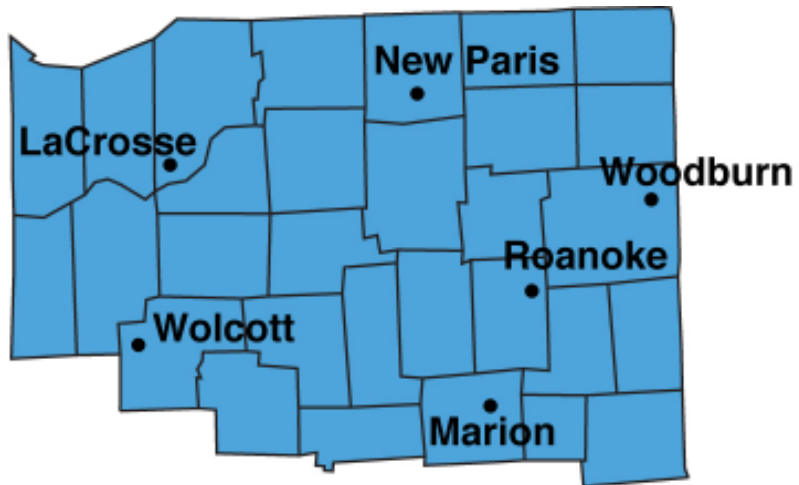

## F.I.R.S.T. in Indiana North [INNO]

### LaCrosse

*Myron Schafer*

### Marion

*Chad Roush*

### Roanoke

*Rick Stetzel*