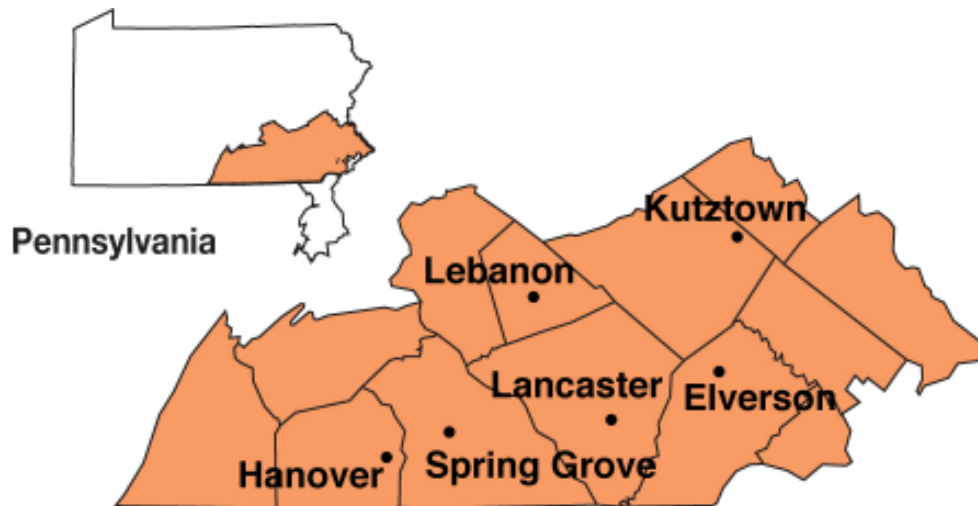

F.I.R.S.T. in Pennsylvania Southeast [PASE]

Elverson

Dave Mast

Hanover

Daniel Winters

Kutztown

Jon Stutzman

Lancaster

Geoff Brubaker

Lebanon

Dale Hoover

Spring Grove

Jim Bange

F.I.R.S.T. in Pennsylvania Southeast [PASE]

Corn Entry List - 2008

HYBRID	TECH	IST	CRM	HYBRID	TECH	IST	CRM
Augusta				Trisler			
A06-06CBLLP	CB, LL	P250	113	T-4S61VT3	YGVT3	P250	106
A08-06CB	CB	None	113	T-6N51PLRR	YGPL, RR2	P250	110
A08-19	YGVT3	P250	117	T-7A01VT3	YGVT3	P250	111
DeKalb				T-7A14CB	YGCB	P250	111
DKC57-79	YGPL, RR2	P250	107	T-7N53VT3	YGVT3	P250	112
DKC61-19	YGVT3	P250	111	T-7N88VT3	YGVT3	P250	112
DKC61-69	YGVT3	P250	111				
DKC62-99	YGCB, RR2	P250	112				
DKC63-42	YGVT3	P250	113				
DKC64-24	YGVT3	P250	114				
RX674VT3	YGVT3	P250	109				
Doebblers							
634BVR	YGVT3	P250	110				
660BVR	YGVT3	P250	110				
Dyna-Gro							
57V43	YGVT3	P250	112				
57V44	YGVT3	P250	112				
Fielders Choice							
EXP776S	YGCB, RR2	P250	110				
EXP893B	YGCB	P250	115				
NG6723	YGVT3	P250	110				
NG6793	YGVT3	P250	112				
NG6811	YGPL, RR2	P250	113				
NG6820	YGVT3	P250	113				
NG6834	YGVT3	P250	114				
Hubner							
EX655CB	YGCB	P250	113				
H5477PR	YGPL, RR2	P250	110				
H5582VT3	YGVT3	P250	112				
Masters Choice							
SP573	YGVT3	P250	110				
SP590	YGVT3	P250	115				
Pioneer							
34A89	HXT	P250	109				
Seed Consultants							
SC10HXX78	HXT	C250	107				
SC10MT97	YGPL, RR2	C250	109				
SC10VTT87	YGVT3	C250	108				
SC11HXX38	HXT	C250	113				
SC11VTT48	YGVT3	C250	114				
SC11YP07	YGCB	C250	110				
TA Seeds							
TA676-13V	YGVT3	P250	111				
TA688-11	CB, LL	P250	111				
TA780-13V	YGVT3	P250	115				