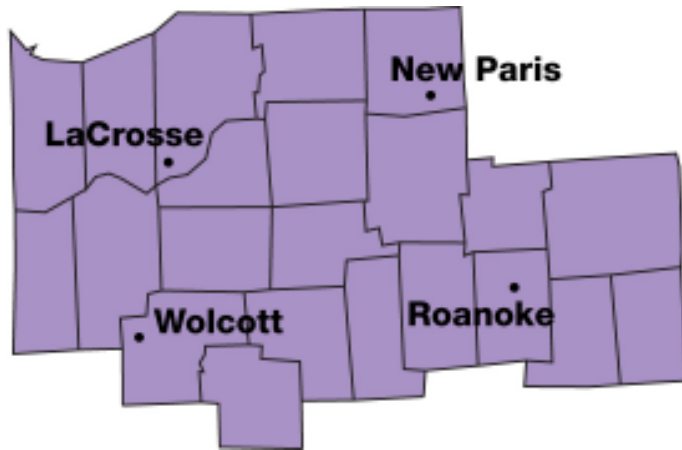

F.I.R.S.T. in Indiana North [INNO]

LaCrosse

Myron Schafer

New Paris

Justin Miller

Roanoke

Rick Stetzel

Wolcott

*Bruce & Vernon
Furrer*

F.I.R.S.T. in Indiana North [INNO] Soybean Entry List - 2008

VARIETY	SCN	SEED TRT	MAT	VARIETY	SCN	SEED TRT	MAT
Asgrow				LG			
AG2909	R	CM	2.9	C3121NRR	R	None	3.1
AG3006	R	CM	3.0	C3445NRR	R	None	3.4
AG3101	R	CM	3.1				
AG3203	R	CM	3.2				
AG3402	R	CM	3.4				
AG3504	R	CM	3.5				
AG3602	R	CM	3.6				
AG3603	R	CM	3.6				
Becks							
296NRR	R	CM,SG	2.9				
307NRR	R	CM,SG	3.0				
321NRR	R	CM,SG	3.2				
342NRR	R	CM,SG	3.4				
364NRR	R	CM,SG	3.6				
Crows							
C3001R	R	None	3.0				
C3418R	R	None	3.4				
Diener							
2915CR	R	PO	2.9				
3120CR	R	PO	3.1				
3262CR	R	PO	3.2				
3484CR	R	PO	3.4				
Ebberts Field							
1279RR	R	SGD	2.7				
1280RR	R	SGD	2.8				
1314RR	R	SGD	3.1				
1328RR	R	SGD	3.2				
1349RR	R	SGD	3.4				
1365RR	R	SGD	3.6				
1368RR	R	SGD	3.6				
Great Lakes							
GL3139RR	R	CM	3.1				
GL3449RR	R	CM	3.4				
GL3639RR	R	CM	3.6				
Kruger							
K-297RR/SCN	R	None	2.9				
K-316RR/SCN	R	None	3.1				
K-329RR/SCN	R	None	3.2				
K-348RR/SCN	R	None	3.4				
K-363RR/SCN	R	None	3.6				

SEED TRT KEY: A - Allegiance, AM - ApronMaxx, AP - ApronXL, CM - CruiserMaxx, E - Excaliber, G - Gaucho, PO - PunchOut, SG - Sure Gro, SGD - SoyGard, T - Trilex