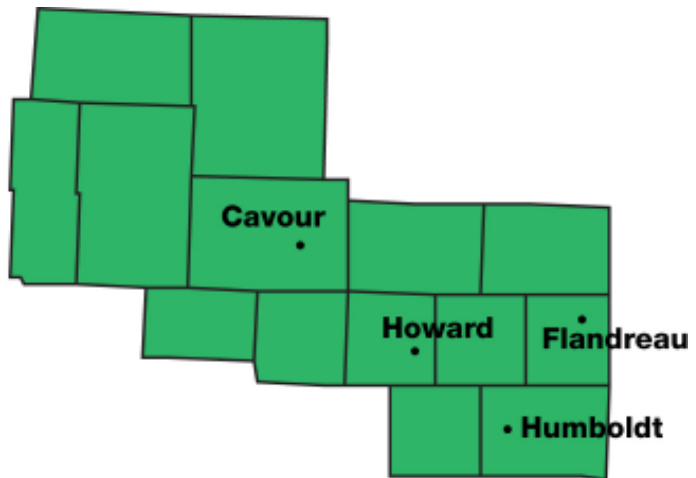

F.I.R.S.T. in South Dakota East Central [SDEC]

Cavour

Greg Bich

Flandreau

Stuart Benson

Howard

John Feller

Humboldt

Craig Lukes

F.I.R.S.T. in South Dakota East Central [SDEC] Soybean Entry List - 2008

VARIETY	SCN	SEED TRT	MAT	VARIETY	SCN	SEED TRT	MAT
Asgrow				Producers			
AG2002	R	None	2.0	205NRR	MR	None	2.0
Crows				236NRR	MR	None	2.3
C2115R	R	None	2.1	Renk			
C2318R	S	None	2.3	RS179NRR	R	AM	1.7
Dahlco							
7160RR	S	None	1.6				
7180RRC	R	None	1.8				
8191RRC	R	None	1.9				
8201RRC	R	None	2.0				
8210RRC	R	None	2.1				
Gold Country							
GCS1913RR	S	CM	1.3				
GCS1915NRR	R	CM	1.5				
GCS1918RR	MR	CM	1.8				
GCS2713RR	S	CM	1.3				
GCS2815RR	S	CM	1.5				
GCS8820NRR	R	CM	2.0				
GCS9822RR	S	CM	2.2				
Kruger							
K-163RR	S	None	1.6				
K-167RR/SCN	R	None	1.6				
K-189RR/SCN	R	None	1.8				
K-194RR	S	None	1.9				
K-201RR/SCN	R	None	2.0				
K-204RR/SCN	R	None	2.0				
K-228RR/SCN	R	None	2.2				
K-239RR	S	None	2.3				
Midwest Seed							
GR1735	S	None	1.7				
GR2233	R	None	2.2				
Pioneer							
92M01	R	None	2.0				
Prairie Brand							
PB-1597RR	S	CM	1.6				
PB-1918RR	S	CM	1.7				
PB-1954RR	S	CM	1.9				
PB-1956RR	S	CM	2.1				
PB-2082XRR	S	CM	2.2				
PB-2117NRR	R	CM	2.1				
PB-2207NRR	R	CM	2.2				

SEED TRT KEY: A - Allegiance, AM - ApronMaxx, AP - ApronXL, CM - CruiserMaxx, E - Excaliber, G - Gaucho, PO - PunchOut, SG - Sure Gro, SGD - SoyGard, T - Trilex